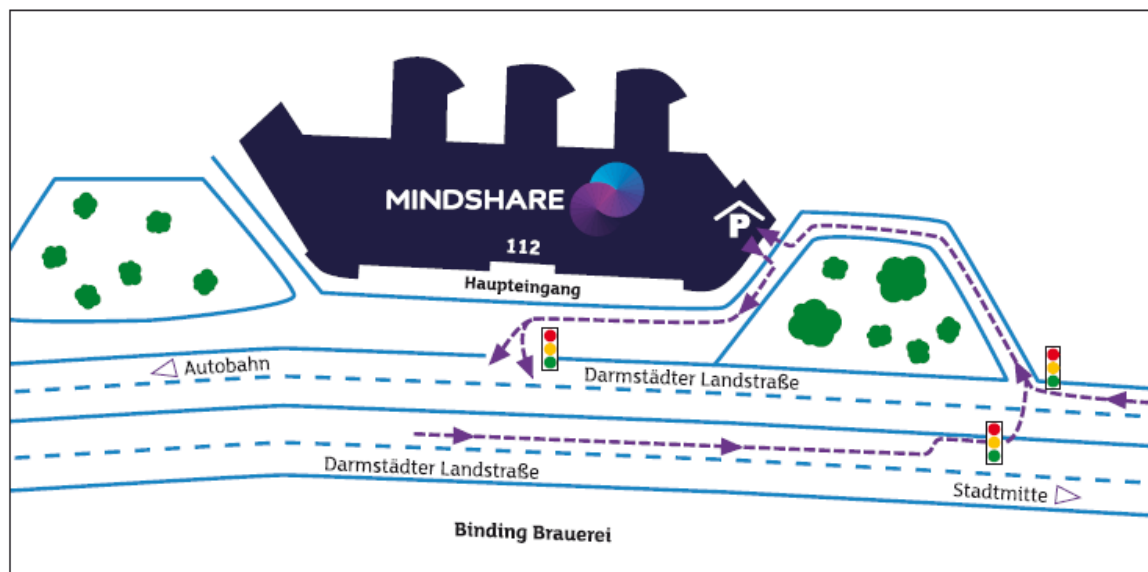

#### Anfahrt von Norden, Westen, Süden

Frankfurt Süd, Richtung Sachsenhausen auf die Mörfelder Landstraße, am Wendelsplatz rechts abbiegen auf die Darmstädter Landstraße.

#### Anfahrt von Osten

Ausfahrt Offenbach, Richtung Sachsenhausen, B3 und dann rechts auf die Darmstädter Landstraße.

#### Ein- und Ausfahrt Tiefgarage

Vom Frankfurter Hauptbahnhof können Sie S-Bahn Linie 3, 4, 5 und 6 nehmen. Die nächstgelegene Haltestelle ist Lokalbahnhof. Fußweg ca. 10 Minuten oder ab „Lokalbahnhof“ mit dem Bus (Linie 30, 36) in Richtung „Hainer Weg“ alle 5-10 Minuten, Haltestelle „Darmstädter Landstraße Mitte“.